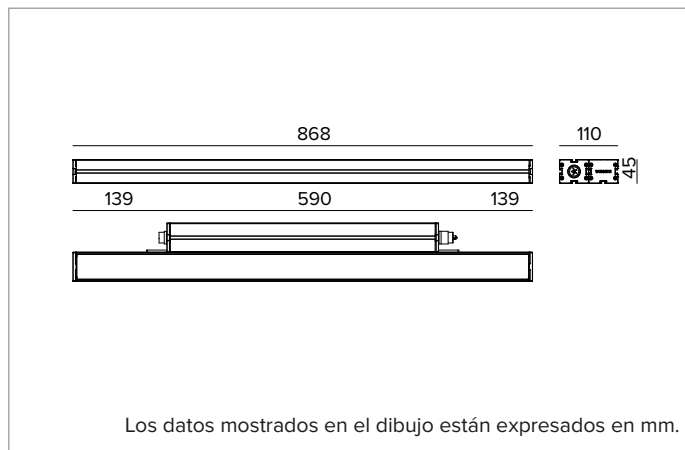

E0543FWL840ELFW | JEDI NOVA 55 Proyector Side Box Proyector lineal orientable de LED

	4000K	H(m)	D(m)	Emax(lx)
	Ra80		58°	
	Fixture Power	40W	1	1.11
	Source Flux	6714lm	2	2.22
	Fixture Flux	4166lm	3	3.33
	Efficacy	104lm/W	4	4.44
TS2114	I _{max} =649cd/klm	I _{max}	4357cd	5
			5,55	174

Color y acabado: Blanco florentino

Dimensiones: L=868mm

Peso: 4,4Kg

Versión: STANDARD

Grado de protección: IP66,IP67,IP68,IP69

Resistencia mecánica: IK07

CARACTERÍSTICAS ELÉCTRICAS

Driver integrado, en la versión ON-OFF (posicionado lateralmente al cuerpo óptico). Equipado con cableado pasante con conectores IN/OUT para instalación de panel con sellado longitudinal (el sellado limita el riesgo de ascenso de la humedad hacia el driver / cuerpo óptico). Luminaria compatible con EN 60598-2-22 para suministro de energía desde un sistema de emergencia centralizado CPSS (Central Power Supply System), no incorporado en la luminaria - áreas de alto riesgo excluidas. La potencia y el flujo predeterminados son 100% en CA y 100% en CC.